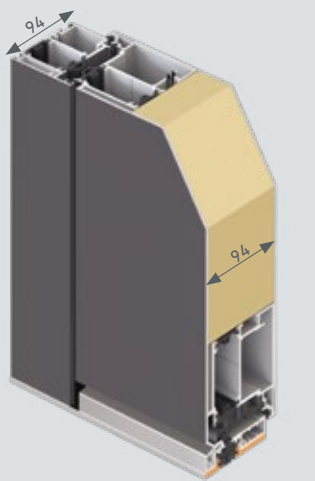

Standardausstattung

Im Standard enthalten

- Türen mit beidseitig flügelüberdeckenden Füllungen 94 mm stark
- Drei umlaufende Dichtungen im Rahmen sowie Flügel und vulkanisierte Eckausführungen
- Mit spezieller U-Wert-Sperre im Falzbereich
- Drei verstellbare dreiteilige Rollentürbänder in passender Türfarbe
- Fünffachverriegelung mit Rundbolzen und Haken Dornmaß 45 mm und durchgehende Schließeinste aus Edelstahl
- Standard-Profilzylinder: K20 mit Not- und Gefahrenfunktion mit sechs Schlüsseln
- 3 mm starke Aluminium-Deckschichten außen und 2 mm innen
- Mit patentierter Flügelausführung und Dilationsschicht
- Mit spezieller Kammer für die Elektroinstallation
- Außen Sicherheitsrosette und Innendrücker ZIE 71 (Edelstahl matt)
- Thermisch getrennte Aluminium-Bodenschwelle im Farbton silberfarbig EV 1, Ausführung mit unsichtbarer Verschraubung
- Serienmäßig Bodenstatikprofil
- Drei Scheiben Wärmeschutzglas (U-Wert = 0,5 W/m²K) in Kombination mit Motiv- und Ornamentgläsern

1. 1 Rundbolzen mit Haken
2. 2 Rollenbänder
3. 3 Falte und Riegel

BIS ZU U_s = 0,82 W/m²K
WÄRMEDÄMMUNG
NACH EN 10077-1

IM KATALOG AURUM KOLLEKTION 24 FINDEN SIE WEITERE INFORMATIONEN ZUM BLACK EDITION PAKET (B)

Avantgarde