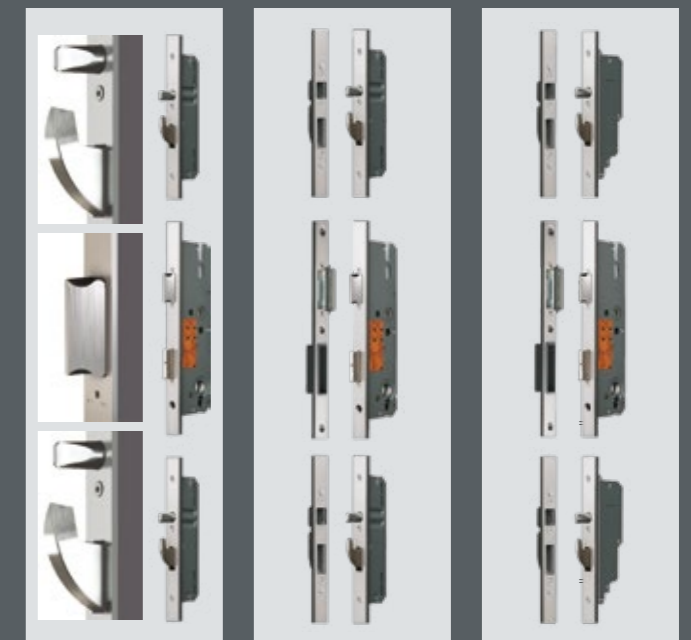

Intelligente Türöffnungssysteme

Nr. BT610
(gegen Mehrpreis)

Fingerscan,
Codetaster,
Bluetooth und
LED-Beleuchtung
Für Edelstahl
Stoßgriff Montage

Nr. BT670
(gegen Mehrpreis)

Fingerscan,
Codetaster,
Bluetooth.
Für Flügel
Montage

Glasvarianten

Klarglas

Satinato Weiß

Schlossvarianten

Schloss
BT5/5-
Fachverriegelung,
Dornmaß 45 mm

**Sechsfach-
verriegelung**
Nr. BTS 5 TSH
(gegen Mehrpreis)

mit Rundbolzen und
Haken mit Türspalt-
sicherung
Edelstahl
Dornmaß 45 mm
Größen S/M

**Fünffach-Automatik-
Mehrfachverriegelung**
Nr. ATM 6
(gegen Mehrpreis)

mit Rundbolzen
und Haken
Edelstahl
Dornmaß 45 mm
Größen S/M

1) Farbbildungen können vom Original abweichen.

Türgriffe

Stoßgriff Serie 700
in Edelstahl matt