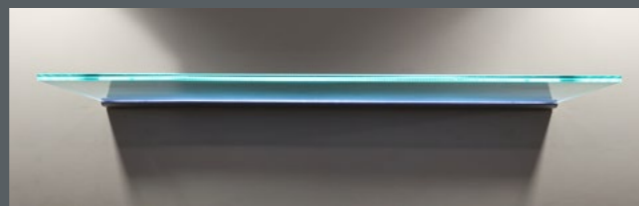

San Remo

Mit dem Ausstattungspaket Lumino erhalten Sie eine stimmungsvolle Ambientebeleuchtung für Ihren Hauseingang. Dieses Paket bieten wir Ihnen für die Vordächer Varella, Como, Piano, Primavera und San Remo.

Recyclingfähigkeit

Wir kaufen ausschließlich in Deutschland ein und achten auf Qualität und Ressourcenschonung. Auch mit Produktionsabfällen gehen wir verantwortlich um und führen diese Recyclingprozessen zu. Glasreste gehen zu 100 % ins Glasrecycling. Metallreste gehen zu 100 % ins Metallrecycling. Selbst Kunststoffreste werden in einem speziellen Verfahren recycelt und sparen 89 % Primärenergie im Vergleich zur Neuproduktion des Rohstoffs ein.

Mit unseren Produkten treffen Sie eine gute Wahl:

- Wir produzieren und transportieren energie- und ressourceneffizient.
- Wir verfügen über alle relevanten Zertifizierungen.
- Unsere Produkte helfen Ihnen, Energie zu sparen, machen Ihr Zuhause sicherer und komfortabler.
- Unsere Produkte sind langlebig und eine gute Investition.

Verlängerte Garantie

Wir haben uns seit vielen Jahren auf dem Markt erfolgreich etabliert. Sorgfältige Verarbeitung, gleichbleibende Spitzenqualität und ständige Innovationen machen diesen jahrelangen Erfolg möglich. Aus diesen Gründen gewähren wir auf unsere Vordach-Systeme schon jahrzehntelang eine echte Herstellergarantie von 10 Jahren. Weitere Angaben zur verlängerten Garantie können Sie den Garantiebedingungen auf unserer Website www.albohn.de entnehmen.