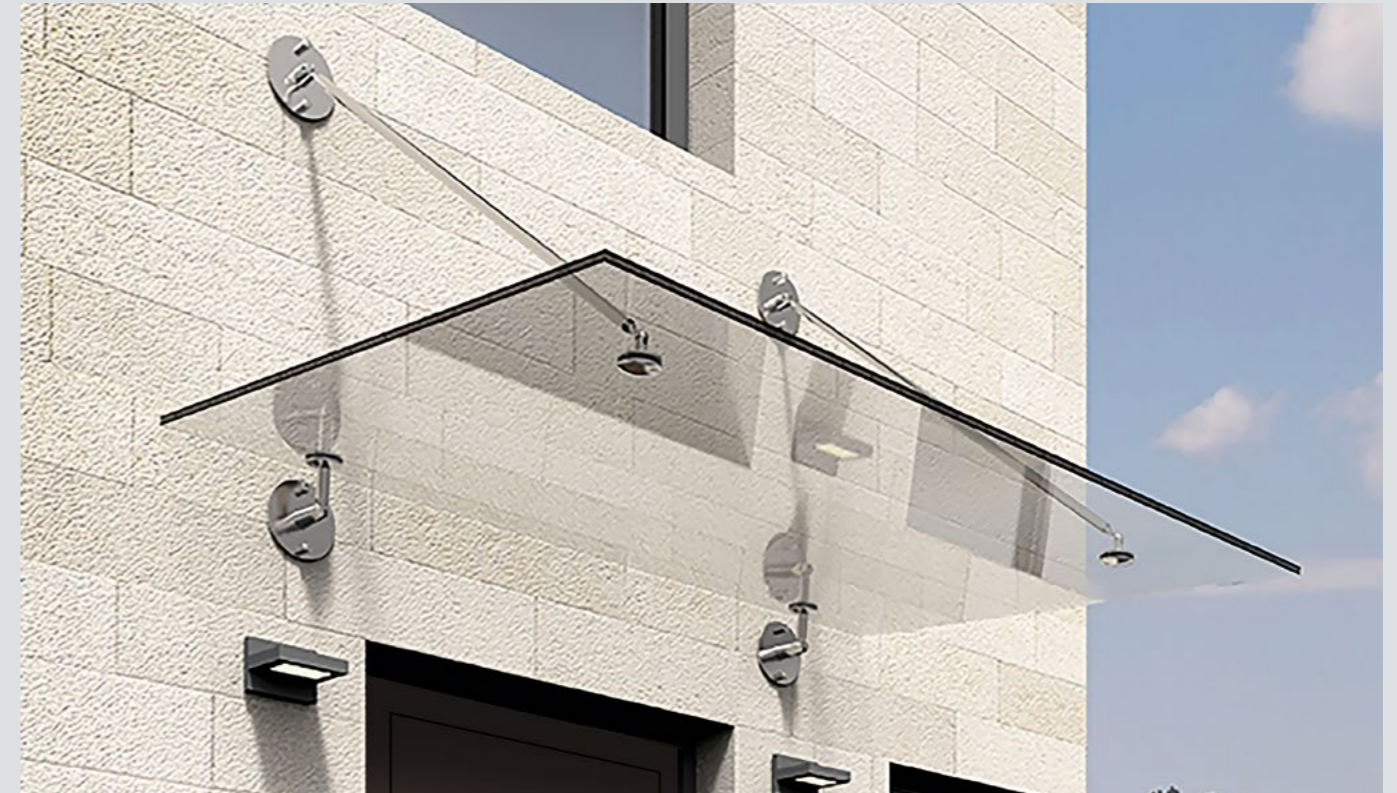

MODENA

Das Glasvordach Modena besteht aus einer 16 bis 20 mm dicken VSG/TVG-Scheibe, die durch Abhängungen und Wandhalter aus Edelstahl gehalten wird.

- Baubar bis Breite 3.300 mm (bei entspr. Tiefe)
- Weitere Größen auf Anfrage