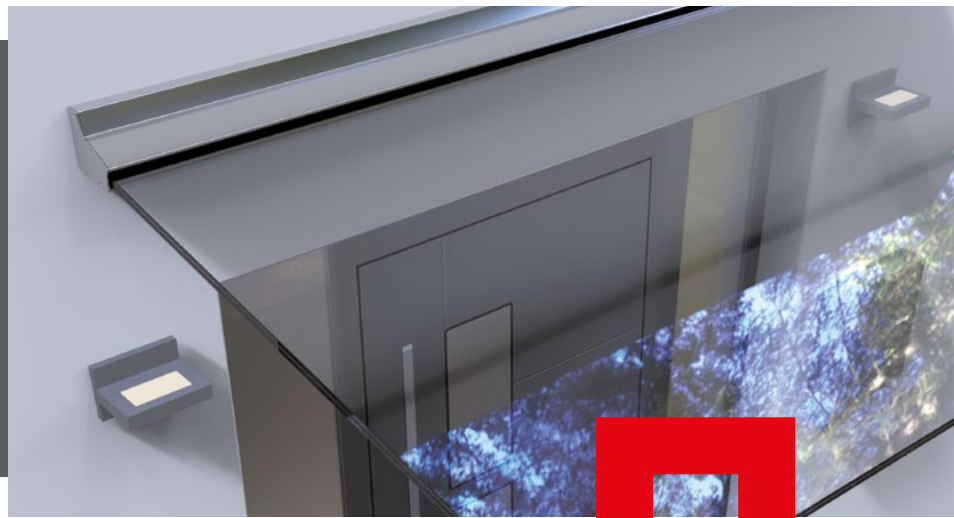

Newsletter „Ausblick“

Erfahren Sie zuerst von Sonderaktionen und Produktneuheiten. Melden Sie sich kostenlos für unseren Newsletter „Ausblick“ an und bleiben Sie immer über Neuheiten aus der Unternehmensgruppe Alfred Bohn informiert.