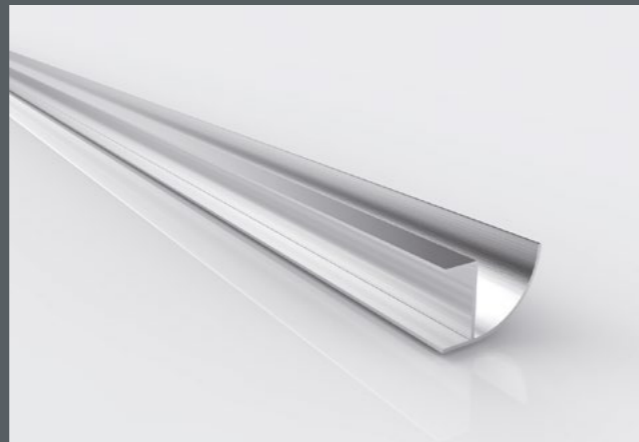

Rinne

Bei den Vordächern San Remo und Modena ist zusätzlich eine Rinne aus Aluminium in Edelstahloptik (geschliffen, silberfarbig eloxiert) erhältlich.