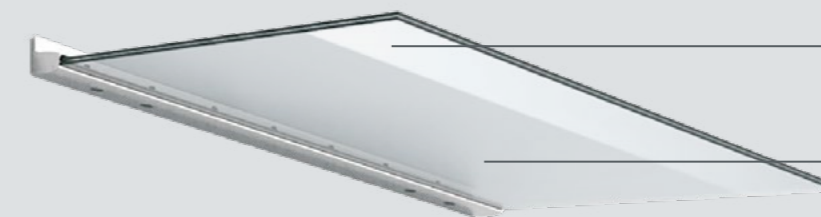

Vordachmodell

Ab Seite 10

Farbvarianten

Seite 21

Seitenteile

Seite 20

Glas

Standard ist Klarglas, weitere Gläser auf Anfrage.

Bitte beachten Sie, dass die in diesem Prospekt gezeigten Haustüren nicht zwangsläufig aktuelle Modelle sind. Bei Interesse schauen Sie bitte in unsere speziellen Haustür-Prospekte.