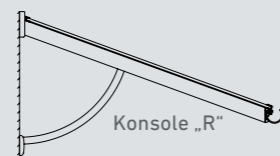

- Dacheindeckung: VSG 8 mm in verschiedenen Ausführungen
- Wasserablauf erfolgt beidseitig aus der Regenrinne (optional: einseitig geschlossen).
- Dachneigung 20°
- In der Breite unendlich baubar, Tiefe max. 1350 mm, alle Zwischengrößen möglich
- Verschiedene Konsolen möglich (siehe Abbildungen)